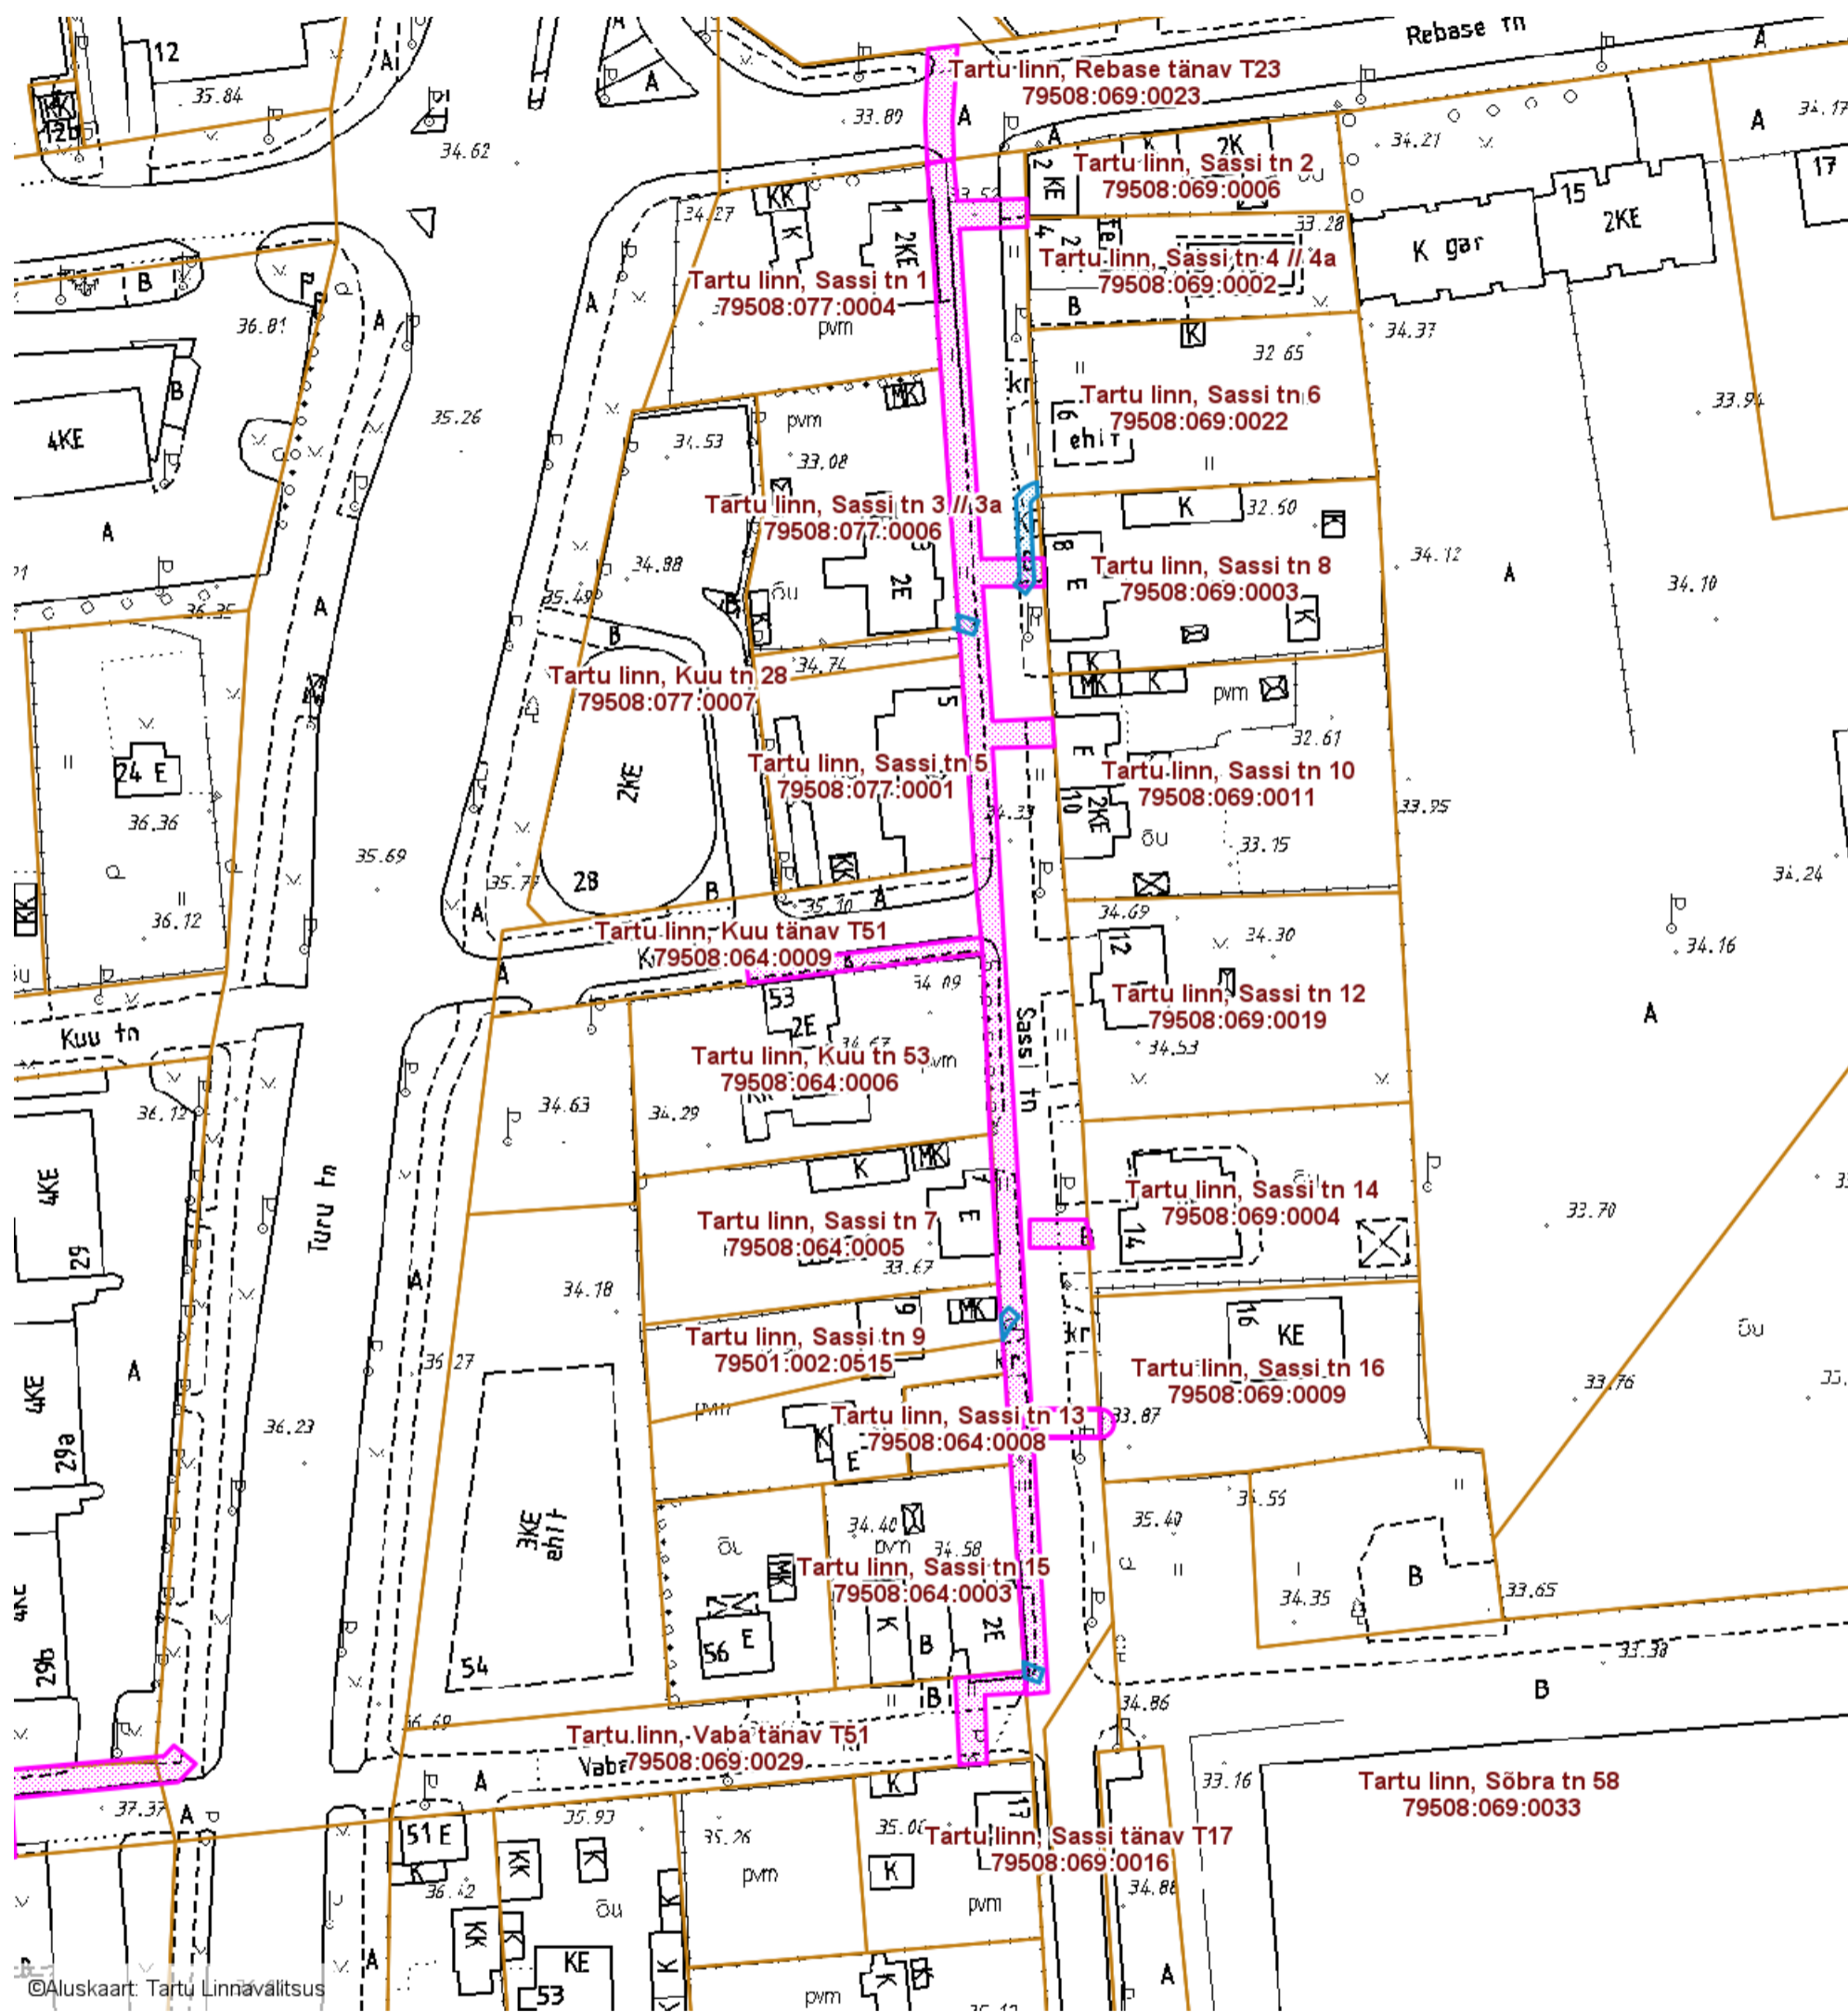

SUNDVALDUSE ALA ASENDIPLAAN

Tartu maakond, Tartu linn, Tartu linn, Sassi tänav T1 (79508:077:0005)

M 1 : 1000

— Sundvalduse ala 49 m²
(Sideehitis)

— Olemasolevad piirangud ja
isiklikud kasutusõigused

Koostas: **Sandra Simson**

Sundvalduse ala koordinaadid

Nr	X	Y
1	6472956.00	660448.01
2	6472954.06	660448.13
3	6472953.66	660447.57
4	6472953.12	660447.09
5	6472948.32	660447.29
6	6472944.26	660447.50
7	6472941.77	660447.63
8	6472940.13	660446.41
9	6472941.40	660444.83
10	6472942.36	660445.57
11	6472953.85	660445.03
12	6472955.24	660446.23
13	6472955.82	660447.34
14	6472937.08	660436.71
15	6472936.28	660439.69
16	6472934.30	660439.01
17	6472935.22	660436.10
18	6472935.32	660436.83
19	6472833.90	660443.17
20	6472834.84	660443.09
21	6472837.34	660442.89
22	6472838.49	660443.99
23	6472837.19	660445.45
24	6472835.96	660444.39
25	6472788.01	660446.12
26	6472787.21	660447.94
27	6472786.95	660448.92
28	6472785.08	660448.33
29	6472785.64	660446.67
30	6472785.79	660446.26